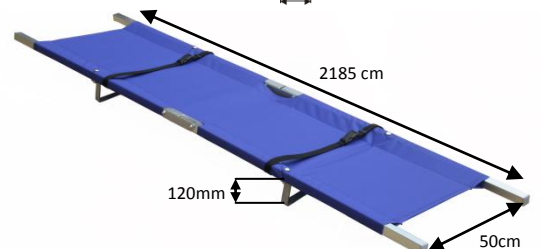

**Benchy 300**  
Bådsmandsstol  
Ref: BA 300

Normal pris  
kr. 1195,00  
**Intropris**  
kr. 956,00

SKAL anvendes  
sammen med  
separat  
faldsikringsudstyr

**Benchy 200**  
Bådsmandsstol  
Ref: BA 200

Normal pris  
kr. 499,00  
**Intropris**  
kr. 399,00

**Stretchy Alu**  
Sammenklappelig  
aluminiums bære  
Ref: DX 018  
Alu profiler.  
Vægt: 4,9 kg.

Normal pris  
kr. 675,00  
**Intropris**  
kr. 540,00

120mm

2185 cm

50cm