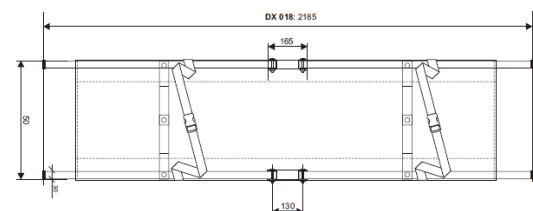

**Stretchy Alu**  
Sammenklappelig  
aluminiums bære  
Ref: DX 018  
Alu profiler.  
Vægt: 4,9 kg.

Normal pris  
kr. 675,00  
**Intropris**  
kr. 540,00

120mm

2185 cm

50cm