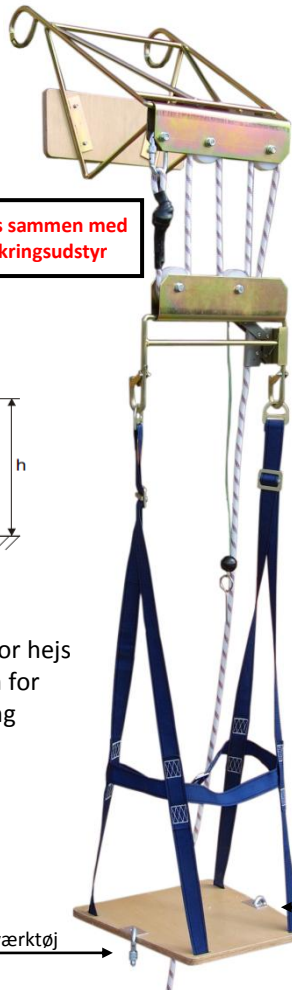

**Worki Rope**  
Støtte/masteline.  
EN 358 CE  
Ref: AF 201 02  
Ø 14mm line.  
Regulerbar længde.  
Længde: 2 meter.  
Flytbar beskyttelse af line.

Normal pris  
kr. 253,00  
**Intropris**  
kr. 202,00

**Worki Steel**  
Støtte/masteline for  
skovarbejder m. fl.  
EN 358 CE  
Ref: AF 150 20  
Ø 16mm line.  
Regulerbar i længden.  
Længde: 2 meter.  
PVC-belagt WIRE  
Flytbar beskyttelse af wiren.

Normal pris  
kr. 665,00  
**Intropris**  
kr. 532,00

**Ropy**  
Støttetov med loop i begge ender.  
EN 354 EN 358CE  
Ref: LB 101 10  
Ø 10,5mm polyamid line.  
Længde: 1 meter.

Ø 10,5mm

Normal pris  
kr. 47,00  
**Intropris**  
kr. 38,00

ANDRE LÆNGDER PÅ FORESPØRGSEL

ANDRE LÆNGDER PÅ FORESPØRGSEL

ANDRE LÆNGDER PÅ FORESPØRGSEL

SKAL anvendes sammen med  
separat faldsikringsudstyr

**Benchy**  
Bådsmandsstol med hejs.  
Ref: BA 020  
H= 20m.  
Ø 12mm kemmantle line  
**10-30-40m. PÅ  
FORSPØRGSEL**